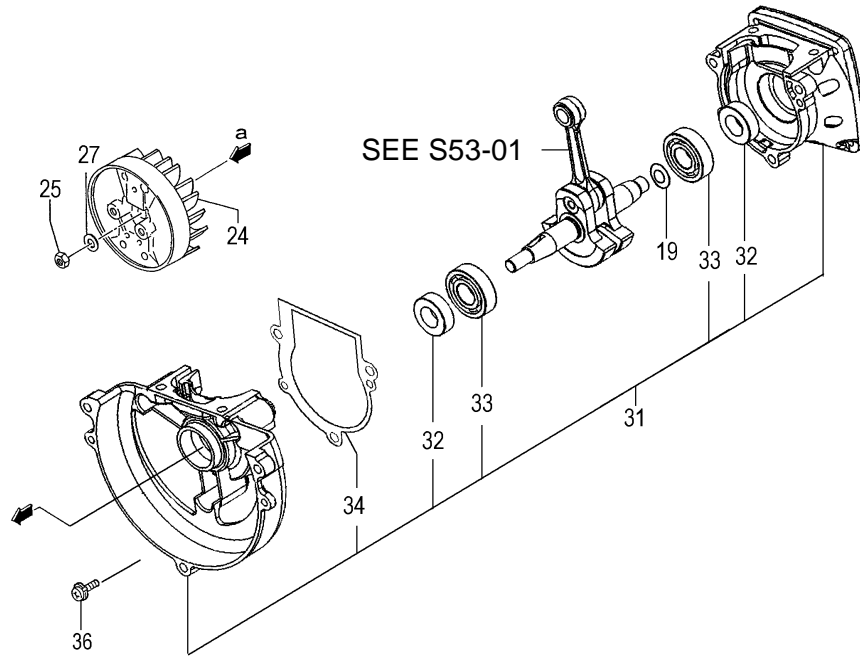

S53-02 CRANK CASE

REF. NUMBER	PARTS NUMBER	DESCRIPTION	Q'TY	SERIAL NUMBER
S53-02 CRANK CASE				
019	6684604	GEAR SHAFT SHIM 0.20	V	
019	6684605	GEAR SHAFT SHIM 0.30	V	
024	6687385	MAGUET RITIR COMB. FW-	1	
025	6684612	HEX.NUT M8	1	
027	6684611	WASHER M8	1	
031	6684905	CRANK CASE ASS'Y	1	
032	6684607	OIL SEAL TB 12227	2	
033	6695535	BALL BEARING 6001 C3	2	
034	6684904	CRANK CASE GASKET	1	
036	6684903	HEX.HOLE BOLT M5X16/S	4