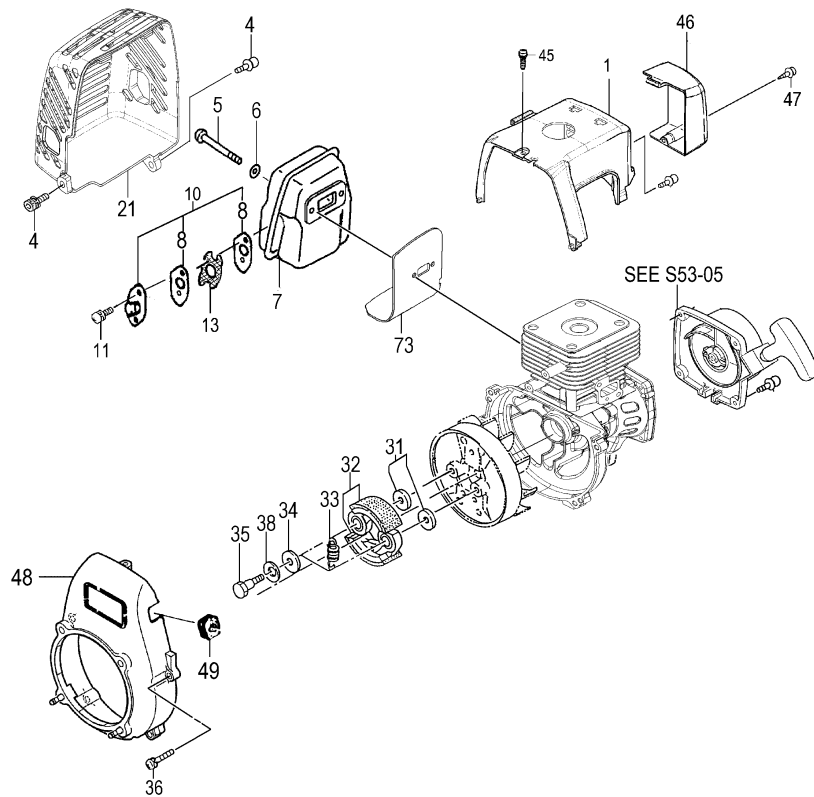

S53-04 ENGINE-2

REF. NUMBER	PARTS NUMBER	DESCRIPTION	Q'TY	SERIAL NUMBER
S53-04 ENGINE-2				
001	6685693	CYLINDER COVER (BLK)	1	
004	6695504	HEX.HOLE BOLT 5X16/PS	2	
005	6695067	HEX.HOLE BOLT 6X65	2	
006	6684639	WASHER 6	2	
007	6692575	MUFFLER COMP.	1	
008	6692886	MUFFLER SPECIAL GASKET	2	
010	6692716	TAIL PIPE SET	1	
011	6684651	SCREW M4X8/WS	2	
013	6692702	SPARK ARRESTER	1	
021	6692817	MUFFLER PROTECTOR	1	
031	6684642	CLUTCH WASHER B	2	
032	6684643	CLUTCH SHOE COMP.	2	
033	6684644	CLUTCH SPRING	1	
034	6684645	CLUTCH PLATE A 0.5	2	
035	6684646	STEP BOLT	2	
036	6684647	HEX.HOLE BOLT M5X18/WS	3	
038	6684648	BENT WASHER 8	2	
045	6684682	HEX.HOLE BOLT 4X15/PS	1	
046	6687216	AIR DEFLECTOR BLK	1	
047	6684751	TAPPING SCREW 4X14	1	
048	6687037	FAN CASE COMP	1	
049	6688057	PRIMARY CORD GROMMET	1	
073	6687265	HEAT SHIELD	1