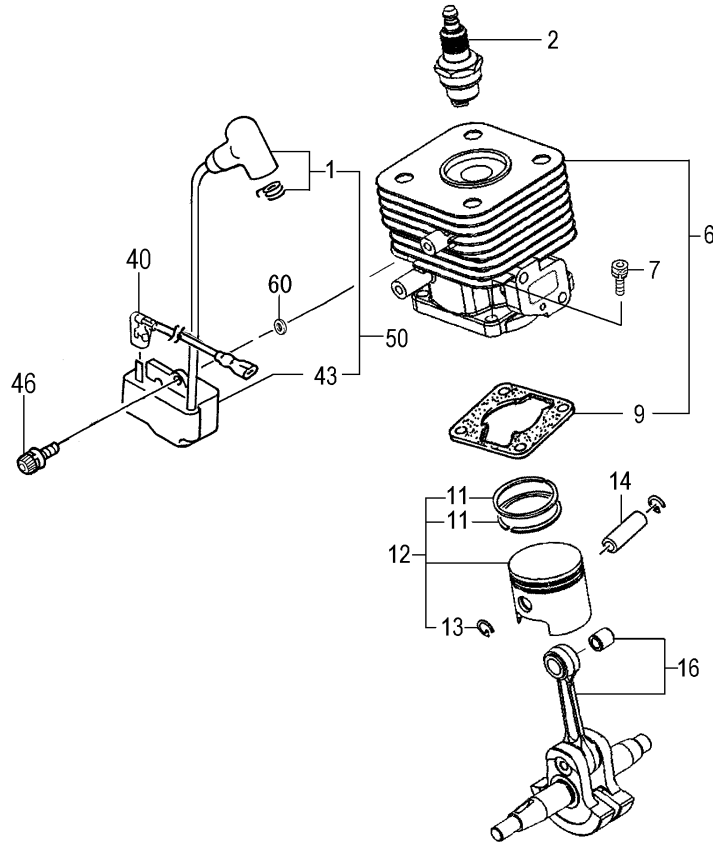

S53-01 CYLINDER/PISTON/CRANK SHAFT

REF. NUMBER	PARTS NUMBER	DESCRIPTION	Q'TY	SERIAL NUMBER
S53-01 CYLINDER/PISTON/CRANK SHAFT				
001	6684894	PLUG CAP ASS'Y	1	
002	6685771	SPARK PLUG CJ8	1	
006	6685495	CYLINDER SET	1	
007	6684586	HEX.HOLE BOLT M5X18/S	4	
009	6684896	CYLINDER GASKET	1	
011	6686121	PISTON RING	2	
012	6685902	PISTON SET	1	
013	6684590	PISTON PIN CIRCLIP	2	
014	6684591	PISTON PIN	1	
016	6686219	CRANK SHAFT COMP.	1	
040	6687836	STOP CORD B 190M	1	
043	6687687	IGNITION COIL COMP.	1	
046	6684599	HEX.HOLE BOLT M4X18/WS	2	
050	6687689	IGNITION COIL ASS'Y	1	
060	6684600	WASHER	2