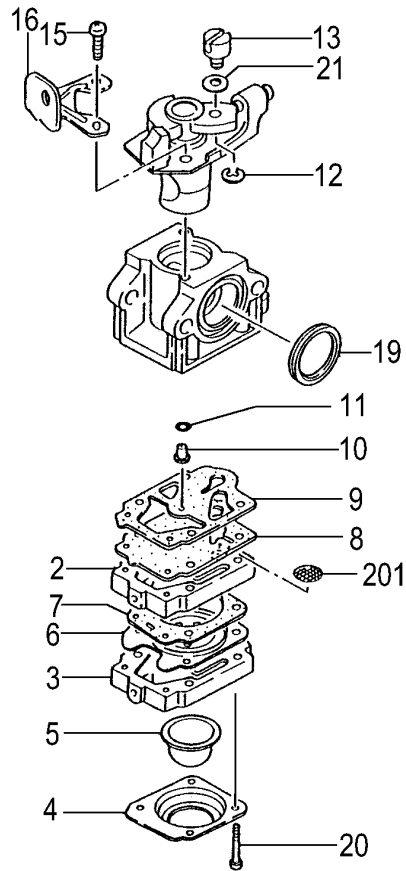

S53-04 ENGINE-2

REF. NUMBER	PARTS NUMBER	DESCRIPTION	Q'TY	SERIAL NUMBER
S53-04 ENGINE-2				
001	6685693	CYLINDER COVER (BLK)	1	
004	6695504	HEX.HOLE BOLT 5X16/PS	2	
005	6695067	HEX.HOLE BOLT 6X65	2	
006	6684639	WASHER 6	2	
007	6692575	MUFFLER COMP.	1	
008	6692886	MUFFLER SPECIAL GASKET	2	
010	6692716	TAIL PIPE SET	1	
011	6684651	SCREW M4X8/WS	2	
013	6692702	SPARK ARRESTER	1	
021	6692817	MUFFLER PROTECTOR	1	
031	6684642	CLUTCH WASHER B	2	
032	6684643	CLUTCH SHOE COMP.	2	
033	6684644	CLUTCH SPRING	1	
034	6684645	CLUTCH PLATE A 0.5	2	
035	6684646	STEP BOLT	2	
036	6684647	HEX.HOLE BOLT M5X18/WS	3	
038	6684648	BENT WASHER 8	2	
045	6684682	HEX.HOLE BOLT 4X15/PS	1	
046	6687216	AIR DEFLECTOR BLK	1	
047	6684751	TAPPING SCREW 4X14	1	
048	6687037	FAN CASE COMP	1	
049	6688057	PRIMARY CORD GROMMET	1	
073	6687265	HEAT SHIELD	1	

S53-05 RECOIL STARTER

REF. NUMBER	PARTS NUMBER	DESCRIPTION	Q'TY	SERIAL NUMBER
S53-05 RECOIL STARTER				
000	6684938	RECOIL STARTER BODY ASS'Y	1	
001	6693024	RECOIL STARTER BODY	1	
002	6684941	STARTER ROPE REEL	1	
003	6684942	RECOIL SPRING	1	
004	6684940	SWING ARM	1	
005	6684679	SET SCREW	1	
006	6684939	PULLEY STAY	1	
007	6684943	ROPE 3.0X800	1	
008	6684680	STARTER HANDLE	1	
022	6684937	STARTER PULLEY	1	
024	6695508	HEX. HOLE BOLT 4X18WS	4	

S53-06 CARBURETOR

REF. NUMBER	PARTS NUMBER	DESCRIPTION	Q'TY	SERIAL NUMBER
S53-06 CARBURETOR				
002	6684879	PUMP BODY COMP.	1	
003	6684687	PRIMING PUMP COMP.	1	
004	6684688	DIAPHRAGM COVER	1	
005	6684689	PRIMING BODY	1	
006	6684690	METERING DIAPHRAGM COMP.	1	
007	6684691	DIAPHRAGM GASKET	1	
008	6684693	PUMP DIAPHRAGM	1	
009	6684692	PUMP GASKET	1	
010	6691874	LONG MAIN JET #38	1	
011	6684695	O-RING	1	
012	6684696	STOP RING	1	
013	6684697	SWIVEL	1	
015	6684870	THROTTLE SET SCREW	2	
016	6684873	CABLE ADJUSTER STAY	1	
019	6684875	CLEANER PACKING	1	
020	6684699	SET SCREW	4	
021	6684874	THRUST WASHER	1	
201	6684700	INLET SCREEN	1	
	6692190	CARB.REPAIR KIT,K20WYJ	1	
	6692199	REPAIR KIT DIAPHRAGM,,D20WY	1	