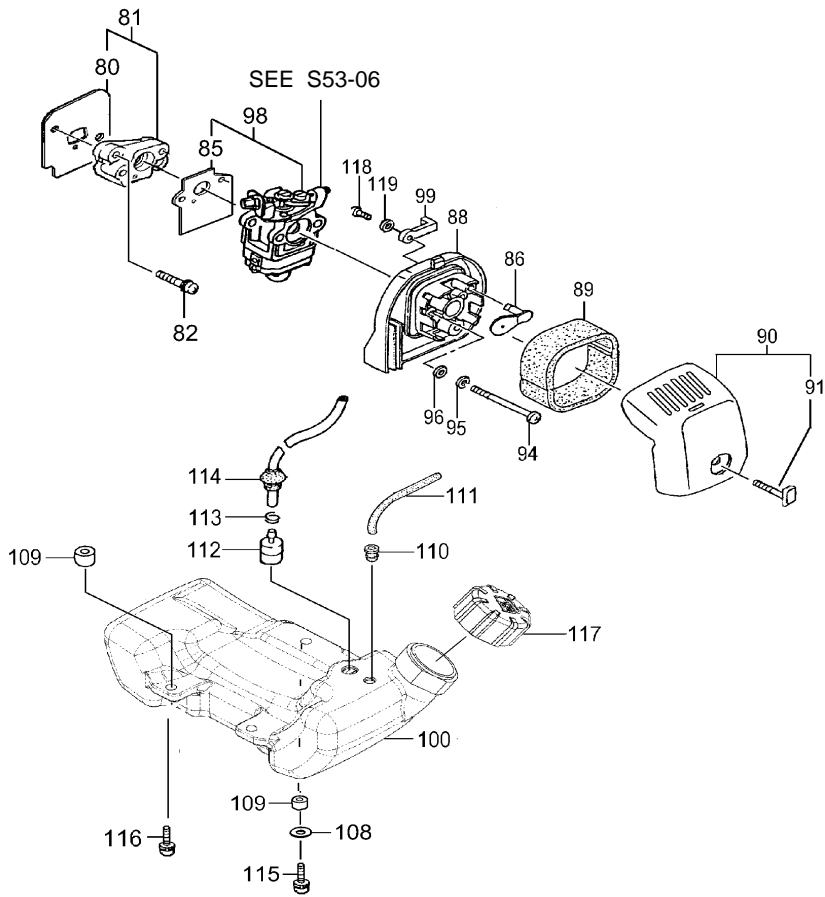

S53-01 CYLINDER/PISTON/CRANK SHAFT

REF. NUMBER	PARTS NUMBER	DESCRIPTION	Q'TY	SERIAL NUMBER
S53-01 CYLINDER/PISTON/CRANK SHAFT				
001	6684894	PLUG CAP ASS'Y	1	
002	6685771	SPARK PLUG CJ8	1	
006	6685495	CYLINDER SET	1	
007	6684586	HEX.HOLE BOLT M5X18/S	4	
009	6684896	CYLINDER GASKET	1	
011	6686121	PISTON RING	2	
012	6685902	PISTON SET	1	
013	6684590	PISTON PIN CIRCLIP	2	
014	6684591	PISTON PIN	1	
016	6686219	CRANK SHAFT COMP.	1	
040	6687836	STOP CORD B 190M	1	
043	6687687	IGNITION COIL COMP.	1	
046	6684599	HEX.HOLE BOLT M4X18/WS	2	
050	6687689	IGNITION COIL ASS'Y	1	
060	6684600	WASHER	2	

S53-02 CRANK CASE

REF. NUMBER	PARTS NUMBER	DESCRIPTION	Q'TY	SERIAL NUMBER
S53-02 CRANK CASE				
019	6684604	GEAR SHAFT SHIM 0.20	V	
019	6684605	GEAR SHAFT SHIM 0.30	V	
024	6687385	MAGUET RITIR COMB. FW-	1	
025	6684612	HEX.NUT M8	1	
027	6684611	WASHER M8	1	
031	6684905	CRANK CASE ASS'Y	1	
032	6684607	OIL SEAL TB 12227	2	
033	6695535	BALL BEARING 6001 C3	2	
034	6684904	CRANK CASE GASKET	1	
036	6684903	HEX.HOLE BOLT M5X16/S	4	

S53-03 ENGINE-1

REF. NUMBER	PARTS NUMBER	DESCRIPTION	Q'TY		SERIAL NUMBER
S53-03 ENGINE-1					
080	6689895	INLET MANIFOLD GASKET	1		
081	6689972	INSULATOR SET	1		
082	6684617	HEX. HOLE BOLT 5X25/WS	2		
085	6684616	CARBURETOR GASKET	1		
086	6691276	CHOKE PLATE 2.0	1		
088	6690120	CLEANER BODY COMP.	1		
089	6690365	CLEANER SPONGE	1		
090	6690402	CLEANER COVER ASS'Y	1		
091	6690384	COVER FIXING BOLT	1		
094	6694914	SCREW 5X55	2		
095	6684662	S.WASHER 5	2		
096	6684864	SMALL WASHER 5	2		

S53-05 RECOIL STARTER

REF. NUMBER	PARTS NUMBER	DESCRIPTION	Q'TY	SERIAL NUMBER
S53-05 RECOIL STARTER				
000	6684938	RECOIL STARTER BODY ASS'Y	1	
001	6693024	RECOIL STARTER BODY	1	
002	6684941	STARTER ROPE REEL	1	
003	6684942	RECOIL SPRING	1	
004	6684940	SWING ARM	1	
005	6684679	SET SCREW	1	
006	6684939	PULLEY STAY	1	
007	6684943	ROPE 3.0X800	1	
008	6684680	STARTER HANDLE	1	
022	6684937	STARTER PULLEY	1	
024	6695508	HEX. HOLE BOLT 4X18WS	4	