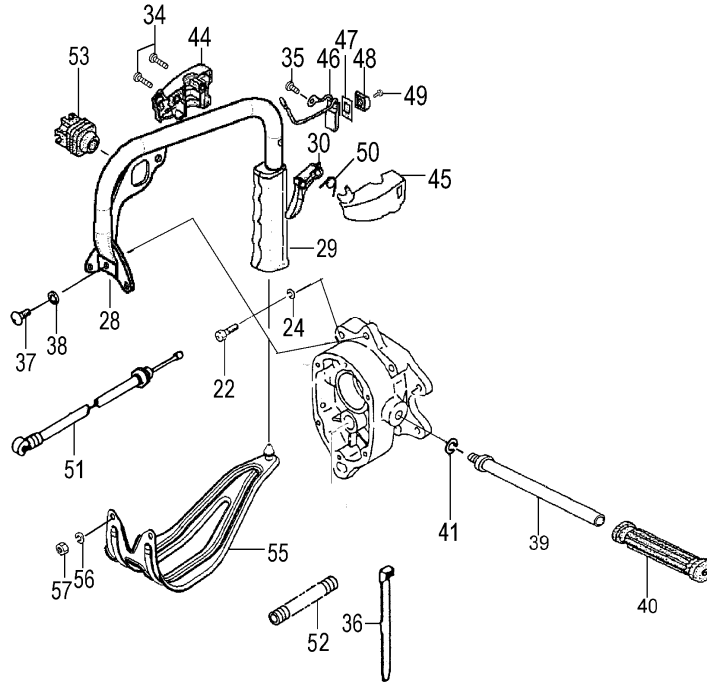

S52-08 HANDLE

REF. NUMBER	PARTS NUMBER	DESCRIPTION	Q'TY	SERIAL NUMBER
S53-08 HANDLE				
022	6695022	PLUS BOLT 6X30	2	
024	6695219	S.WASHER 6	2	
028	6688370	HANDLE A COMP	1	
029	6687624	HANDLE GRIP A	1	
030	6686401	THROTTLE LEVER	1	
034	6695280	TAP SCREW 4X14 P	2	
035	6694860	SCREW 4X6	1	
036	6688015	CORD CLAMP	2	
037	6695019	PLUS BOLT 6X16	1	
038	6695219	S.WASHER 6	1	
039	6697191	HANDLE COMP. B	1	- E212700
039	6688372	HANDLE COMP. B	1	E212701 -
040	6686350	HANDLE GRIP	1	
041	6695225	S.WASHER 10	1	
044	6693818	THROTTLE BODY B	1	
045	6693795	THROTTLE BODY A	1	
046	6687776	STOP SWITCH COMP.	1	
047	6694588	STOP BUTTON MARK	1	
048	6688366	BUTTON STOP	1	
049	6684913	SCREW 3X10	1	
050	6686421	THROTTLE LEVER SPRING	1	
051	6693988	THROTTLE WIRE 400+30	1	
052	6687535	PROTECTION TUBE 345L	1	
053	6687420	CHUCK HANDLE HOLDER	1	
055	6688404	HANDLE SUPPORT COMP.	1	
056	6695219	S.WASHER 6	2	
057	6684792	NUT M6	2